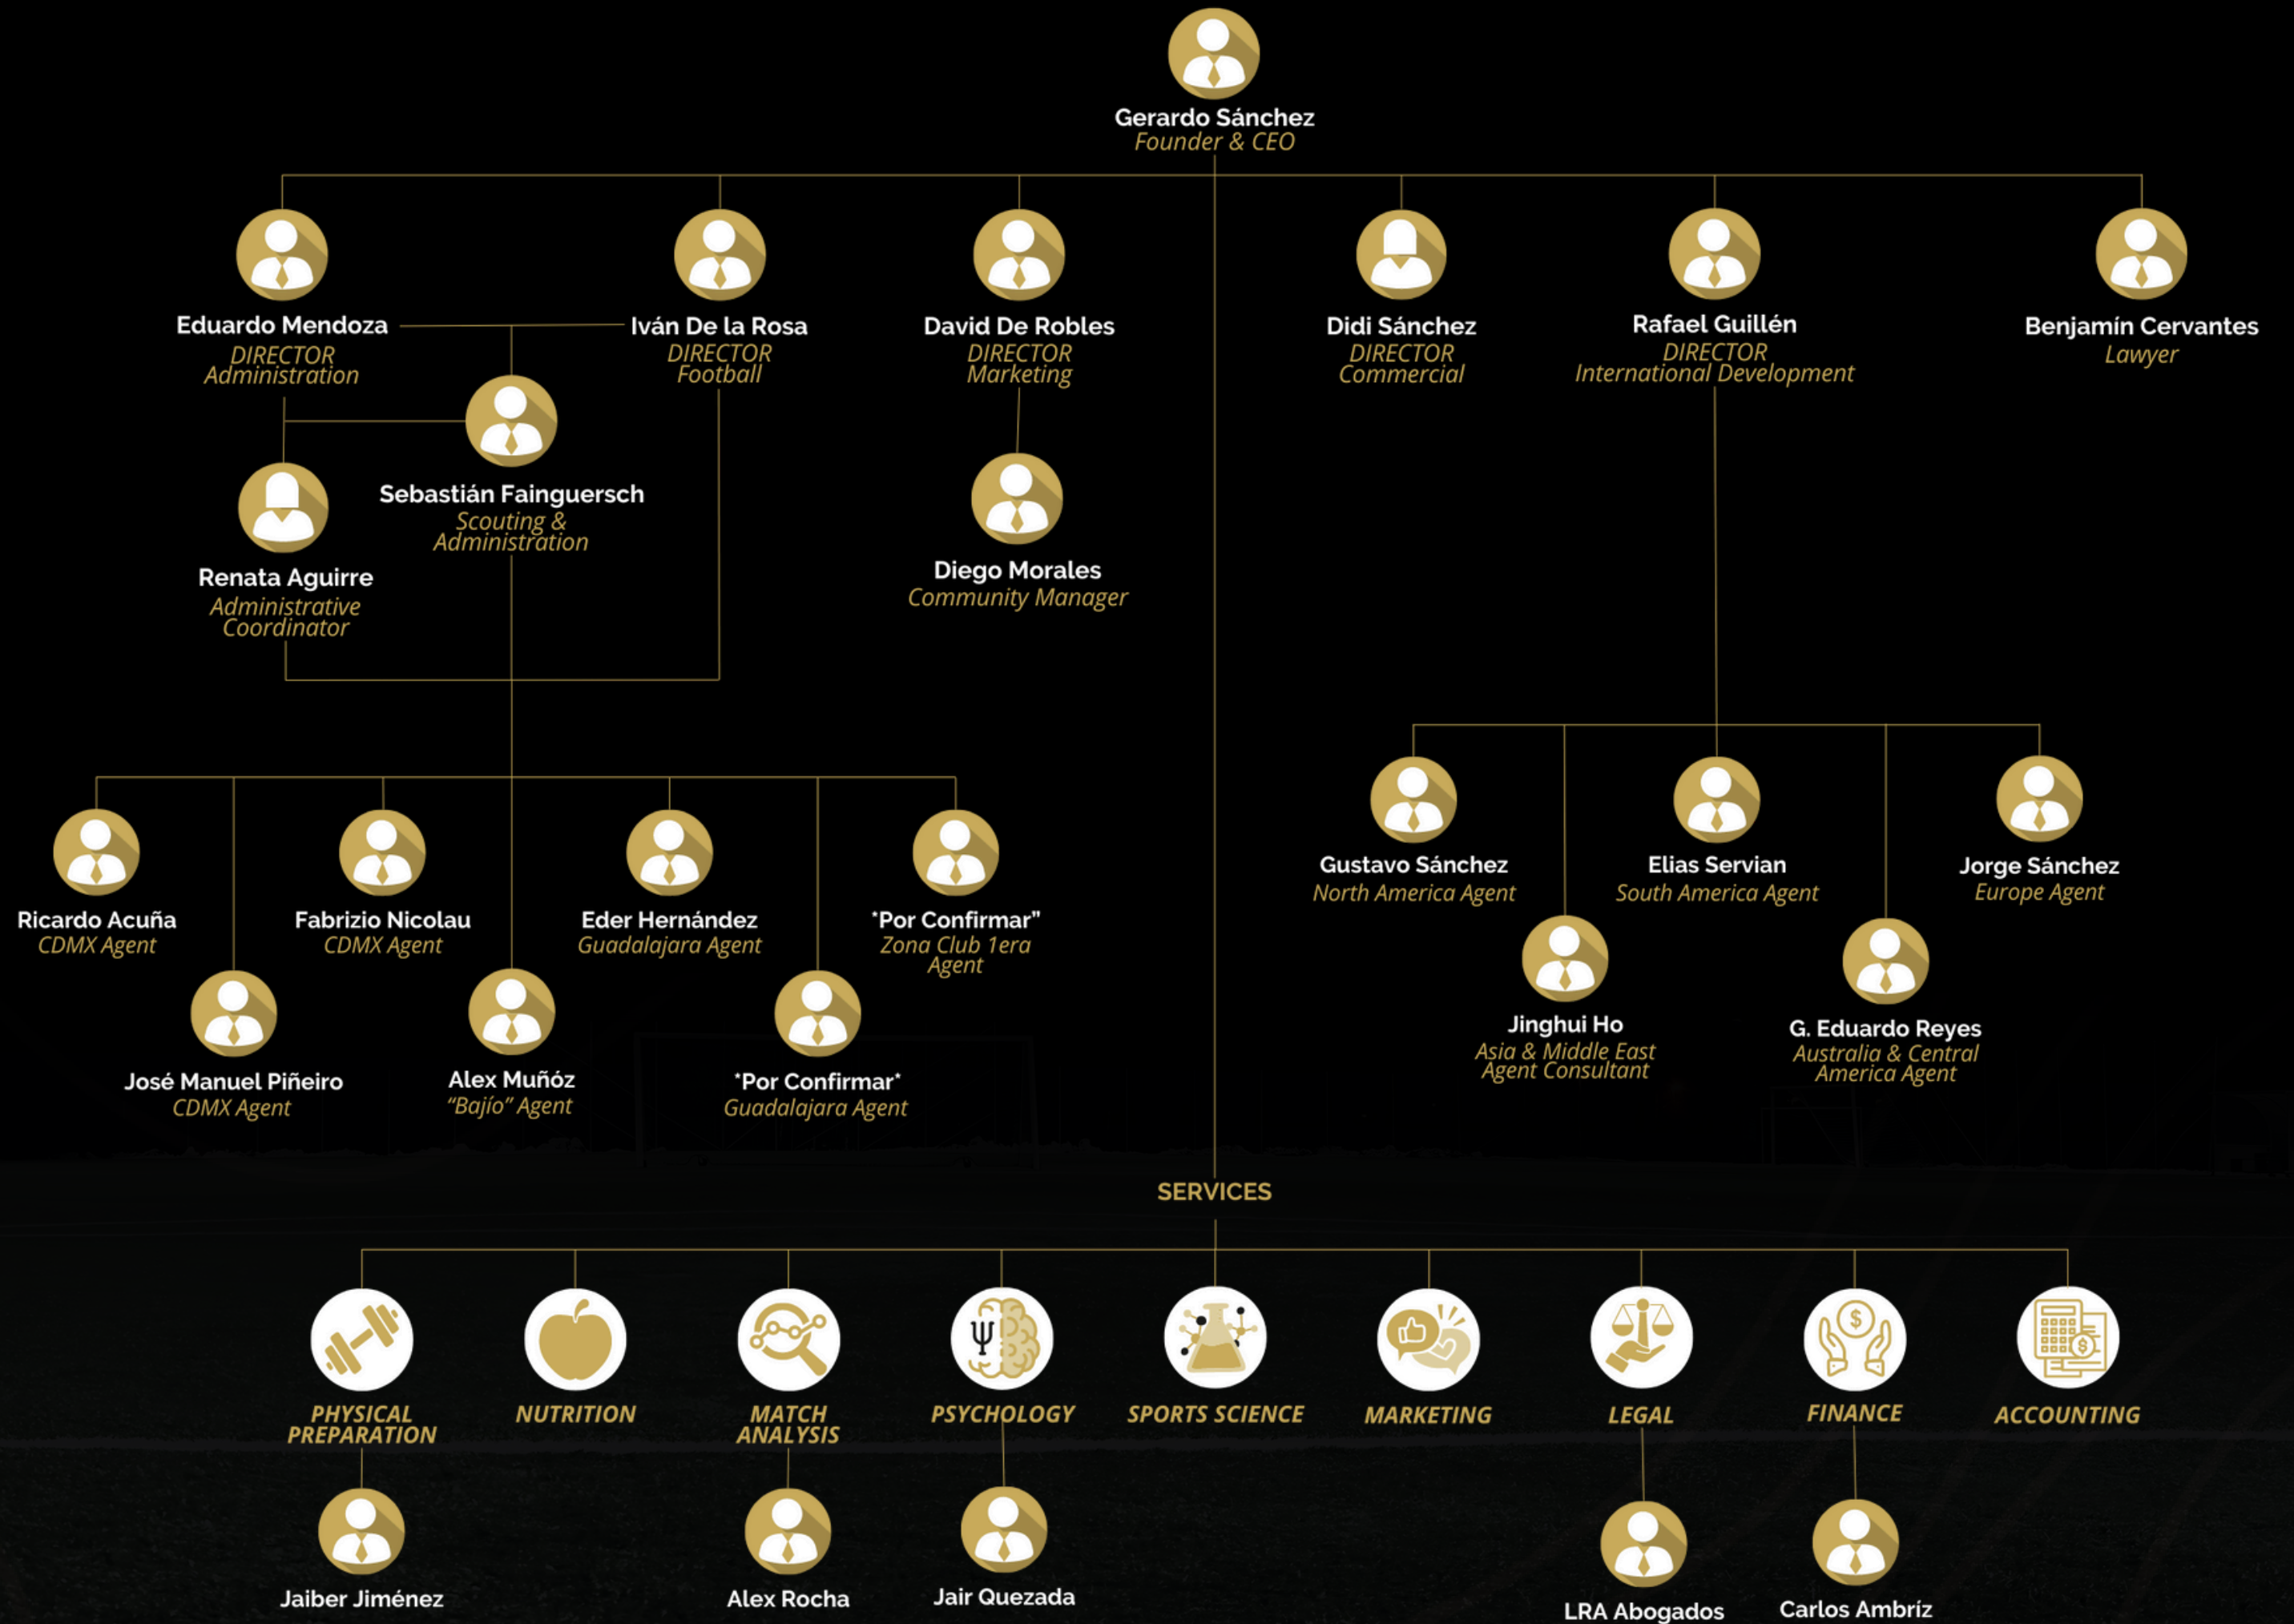

BUSTOS

MONTAÑO

MOZU

PURATA

ZALDÍVAR

GODÍNEZ

BASULTO

FRANCO

ÁLVAREZ

PINTO

GUI TI

PORTAFOLIO ACTUAL EL CIELO

EL CIELO
MANAGEMENT

POR EL MUNDO

FIFA
OFFICIAL CERTIFIED
AGENCY

ORGANIZATIONAL CHART + IRSG10